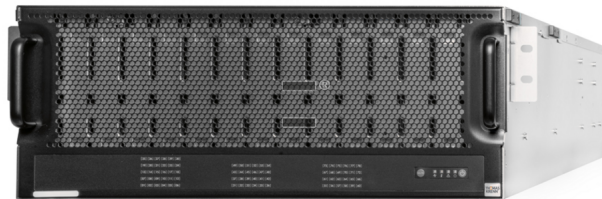

Datenblatt

4HE Plattenerweiterungseinheit JBOD J2478

[Ver. 1.0]

Highlights auf einem Blick:

- 78x 3,5" (Hot-Swap) bis zu 1.872 PB
- Ideal für High-Availability Storage
- Intelligent Enclosure Management Modul (IEM/BMC)
- Toolless/Screwless Technology

Speicherkapazität

Anzahl möglicher HDDs	78 x 3,5"
Backplane	SATA / SAS-3 (12Gb/s) Dual-Expander-Backplane
Maximale Kapazität SAS	1.872 PB

Chassis

Höheneinheit	4HE
Abmessungen	176 mm (H), 434 mm (B), 810.5 mm (T)
Gewicht	45 kg

Stromversorgung

Netzteil	4HE Dual-Expander JBOD J2478
Energieeffizienz	94%

Rackmontage

Montageschienen im Lieferumfang enthalten
