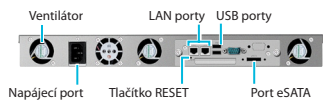

PŘIPOJENÍ A TLAČÍTKA