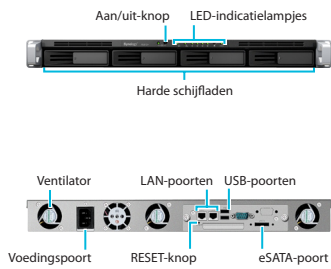

Verbindingen en knoppen

Technische specificaties

Hardware

Toepassingen

Bestandbrowser

- virtueel station
- externe map

File Station

FTP-server

Mailserver

Web Station

Surveillance Station

Photo Station

Algemene specificaties

Netwerkprotocollen

Bestandstelsysteem

Volumebeheer

Bestanden delen mogelijk

Ondersteuning voor toegangsbeheerlijst (ACL) voor

Milieu en verpakking

Omgeving

- RoHS-conform

Inhoud van de verpakking

- Gewicht:
  - RS812+: 2,1 kg
  - RS812RP+: 9,42 kg
- LAN: 2X Gigabit
- Ventilator: 3X (40 mm X 40 mm)
- Link Aggregation
- Wake on LAN
- Geluidsniveau*:
  - RS812+: 25,1 dB(A)
  - RS812RP+: 52,6 dB(A)
- Draadloze ondersteuning (excl. draadloze dongles)
- Uitmeebare harde schijf

Download Station

Audio Station

DLNA*/UPnP*-mediaserver

iTunes® Server

Afdrukker

Synology-pakketten

- Mail Station 2
- Logitech™ Media Server
- Webalizer
- phpMyAdmin
- Time Backup
- VPN Server
- WordPress™
- Synology Server
- Directory Server
- HiDrive™ Backup
- OpenERP®
- HASP

iOS® and Android™-toepassingen

- D5 photo+
- D5 audio
- D5 cam
- D5 file
- D5 finder

SYNOLOGY INC.

http://www.synology.com

Hoofdzetel

Synology Inc.
3F-3, No. 106, Chang An W. Rd., Taipei, Taiwan
Tel: +886 2 2552 1814 Fax: +886 2 2552 1824

Noord- en Zuid-Amerika

Synology America Corp.
13343 NE Bel-Red Road
Bellevue, WA 98005
USA
Tel: +1 425 818 1587

VK

Synology UK Ltd.
Etheridge Avenue,
Brinklow, Milton Keynes,
MK10 0BP, Verenigd Koninkrijk
Tel: +44 1908 587422

Duitsland

Synology GmbH
Königsallee 92a
40212 Düsseldorf
Germany
Tel: +49 (0)211 5403 9658