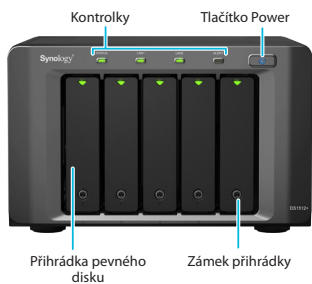

PŘIPOJENÍ A TLAČÍTKA