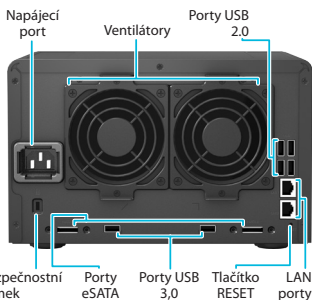

PŘIPOJENÍ A TLAČÍTKA