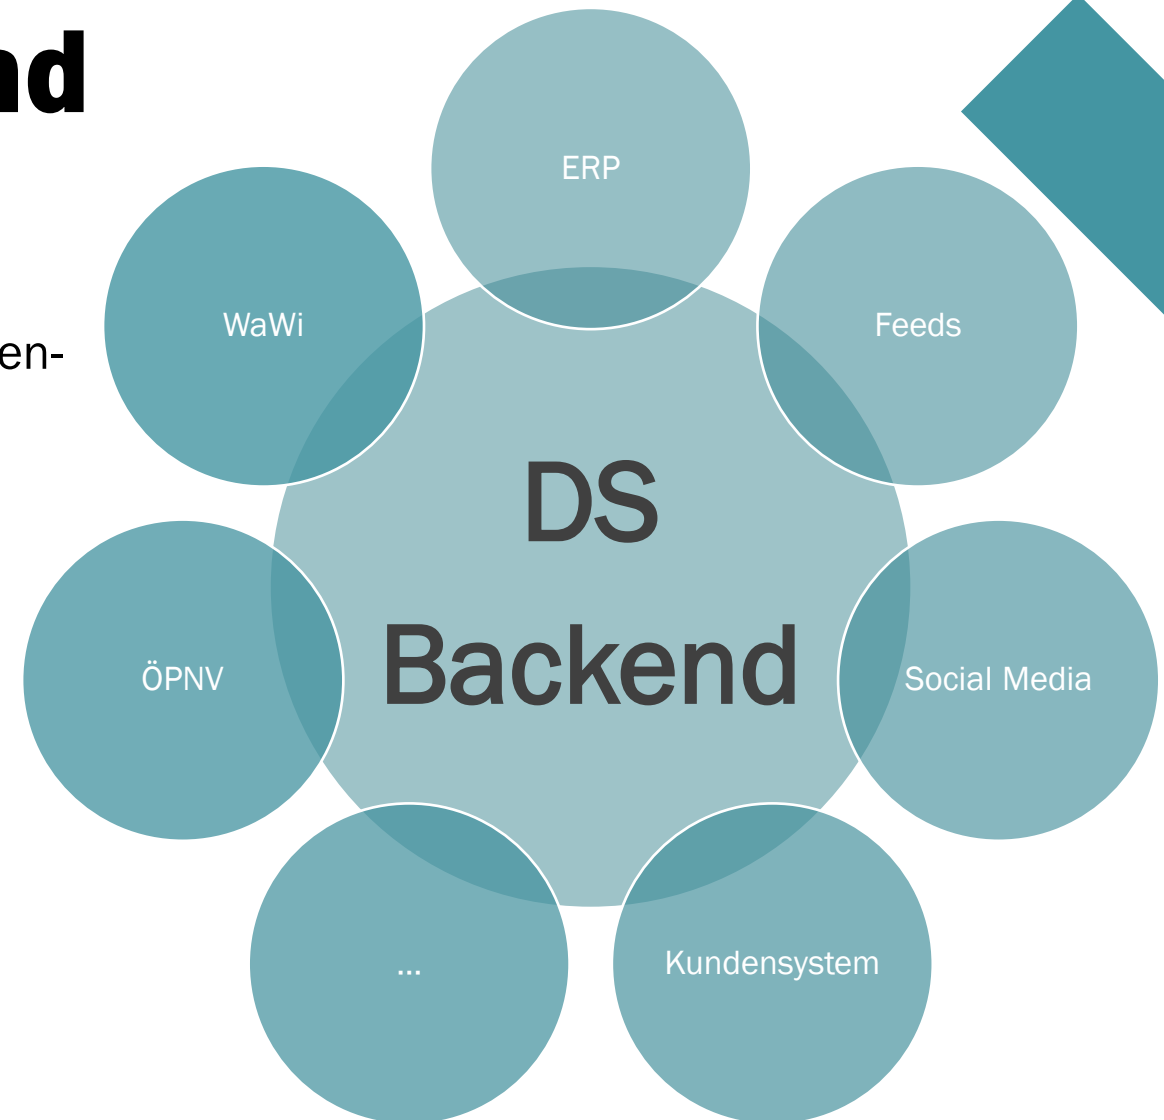

Breit gefächertes Einsatzzweck:

- Werbung
- Bereitstellung von Informationen
- Unterhaltung
- Imageaufbau
- Optimierung von Abläufen

Hardware

- **Display**
Verschiedenste Ausführungen,
Anpassung ans Umfeld
- **Display-Controller**
Kaum größer als eine Zigarettenschachtel
- **Peripherie**
Halterung falls notwendig

Software

- **Player (auf dem Display-Controller)**
- **Cloud / Zentrales Management Backend**
 - Management der Display-Controller
- **Redaktionssystem**
 - Verwaltung des Contents
- **Connectoren**

**Digital Signage
lebt vom Inhalt!**

Management Backend

- Connectoren zur Anbindung an bestehende Kunden-Systeme wie z.B.
 - ERP, Warenwirtschaft, usw.
 - Kundenaufruf
 - Terminsystem
 - CRM System
- Einbindung von Social Media
- Nutzung von Media-Feeds
 - ÖPNV
 - Nachrichten
 - Wetter etc.