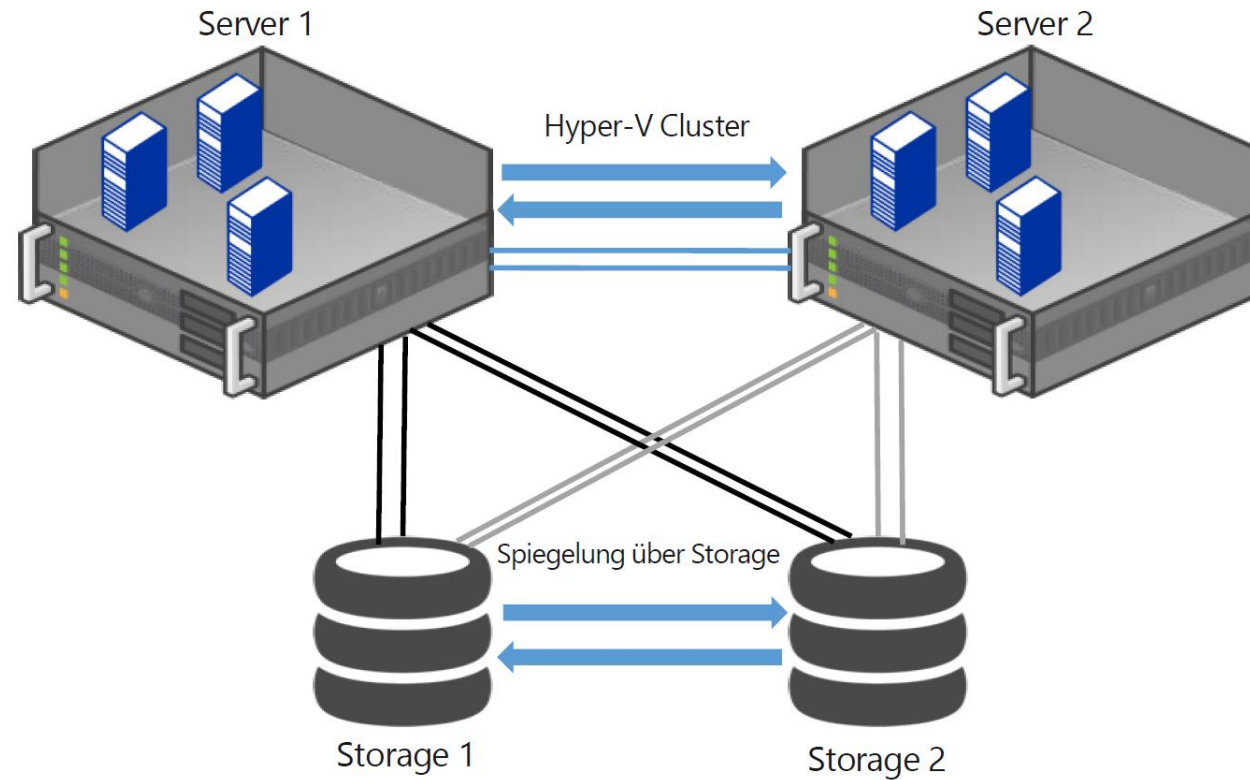

- Speicher in einem dedizierten Netzwerk
- Verwaltung über angebundene Server
- Blockbasierte Protokolle: iSCSI, FC

NetApp E2800

DAS

Direct Attached Storage

- Speicher mit dedizierter Verbindung zu einem einzeltem Server
- Blockbasierte Protokolle: iSCSI, FC, SAS

Klassische Stagesysteme

Eigenständige Speicherlösungen eines Herstellers, die ab Werk (Out of the Box) alle für den Betrieb notwendigen Hard- und Softwarekomponenten enthalten und funktionsfähig geliefert werden.

Software Defined Storage

Software Defined Storage (SDS) bezieht sich auf ein Konzept für die Datenspeicherung, bei dem Speicher unabhängig von der zugrunde liegenden Hardware von Software bereitgestellt und verwaltet wird.

Convergente Stagesysteme

Hyperconvergente Stagesysteme

mfruth@thomas-krenn.com

TH-MAS
KRENN®

The background features a perspective view of a server rack with various cables and components. This image is partially obscured by large, overlapping geometric shapes: a light gray triangle pointing right, a dark gray triangle pointing left, and a large orange triangle pointing right. The text is positioned on the left side of the image.