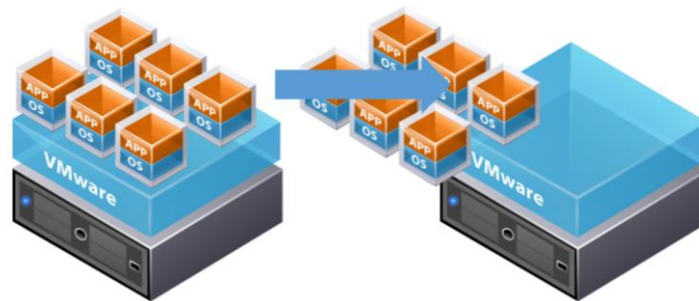

- Speicher in einem dedizierten Netzwerk
- Verwaltung über angebundene Server
- Blockbasierte Protokolle: iSCSI, FC

NetApp E2800

DAS

Direct Attached Storage

- Speicher mit dedizierter Verbindung zu einem einzeltem Server
- Blockbasierte Protokolle: iSCSI, FC, SAS

JBOD

Storage-Arten

Unified

- Kann SAN und NAS Speicher zur Verfügung stellen
- Unterstützte Protokolle: NFS, CIFS/SMB, iSCSI, FC, SAS

NetApp FAS2600

Open-E JovianDSS

Storage-Features

- Caching
- Tiering
- Deduplication
- Compression
- Thin-/ Thick Provisioning
- HA/ Metro HA
- Replication
- Snapshots

Software Defined Storage

Software Defined Storage (SDS) bezieht sich auf ein Konzept für die Datenspeicherung, bei dem Speicher unabhängig von der zugrunde liegenden Hardware von Software bereitgestellt und verwaltet wird.